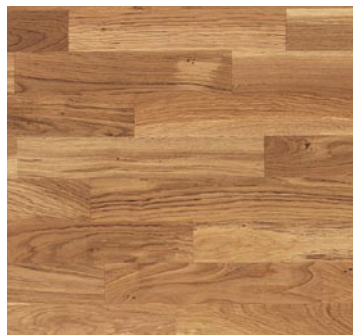

Hrast classic